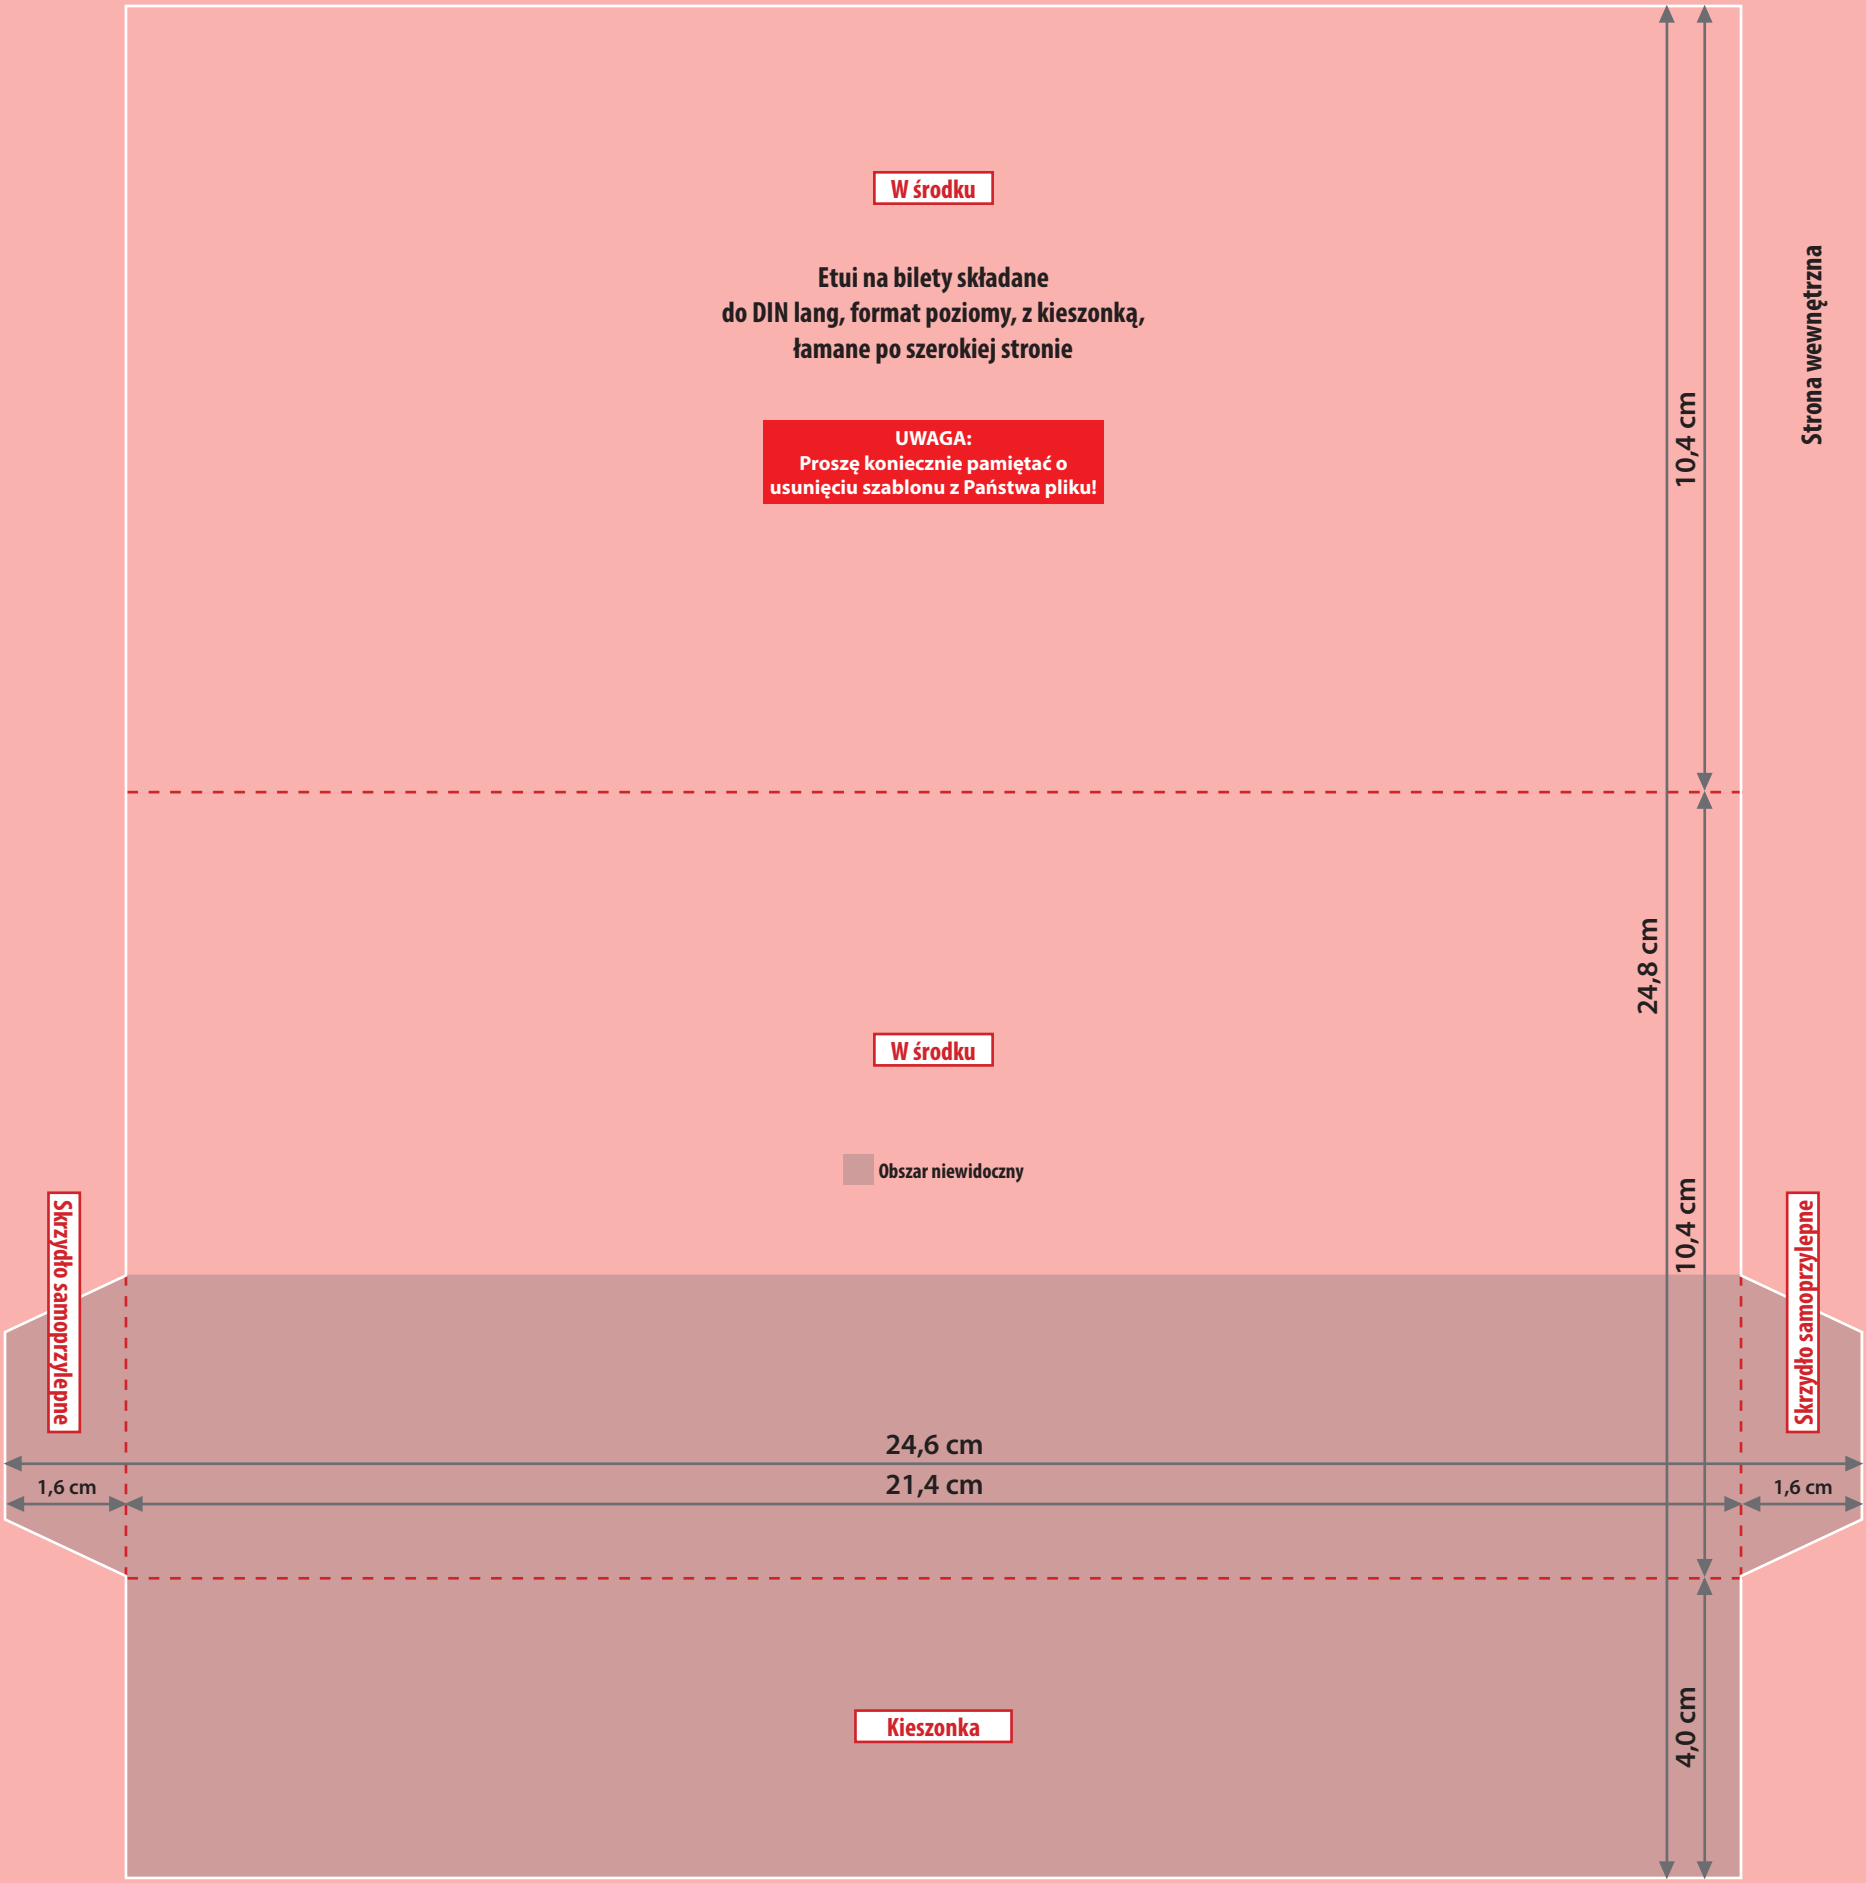

W środku

Etui na bilety składane
do DIN lang, format poziomy, z kieszonką,
łamane po szerokiej stronie

UWAGA:
Proszę koniecznie pamiętać o
usunięciu szablonu z Państwa pliku!

W środku

Obszar niewidoczny

Skrzydło samoprzylepne

Skrzydło samoprzylepne

Kieszonka

Strona wewnętrzna

10,4 cm

24,8 cm

10,4 cm

4,0 cm

24,6 cm

21,4 cm

1,6 cm

1,6 cm