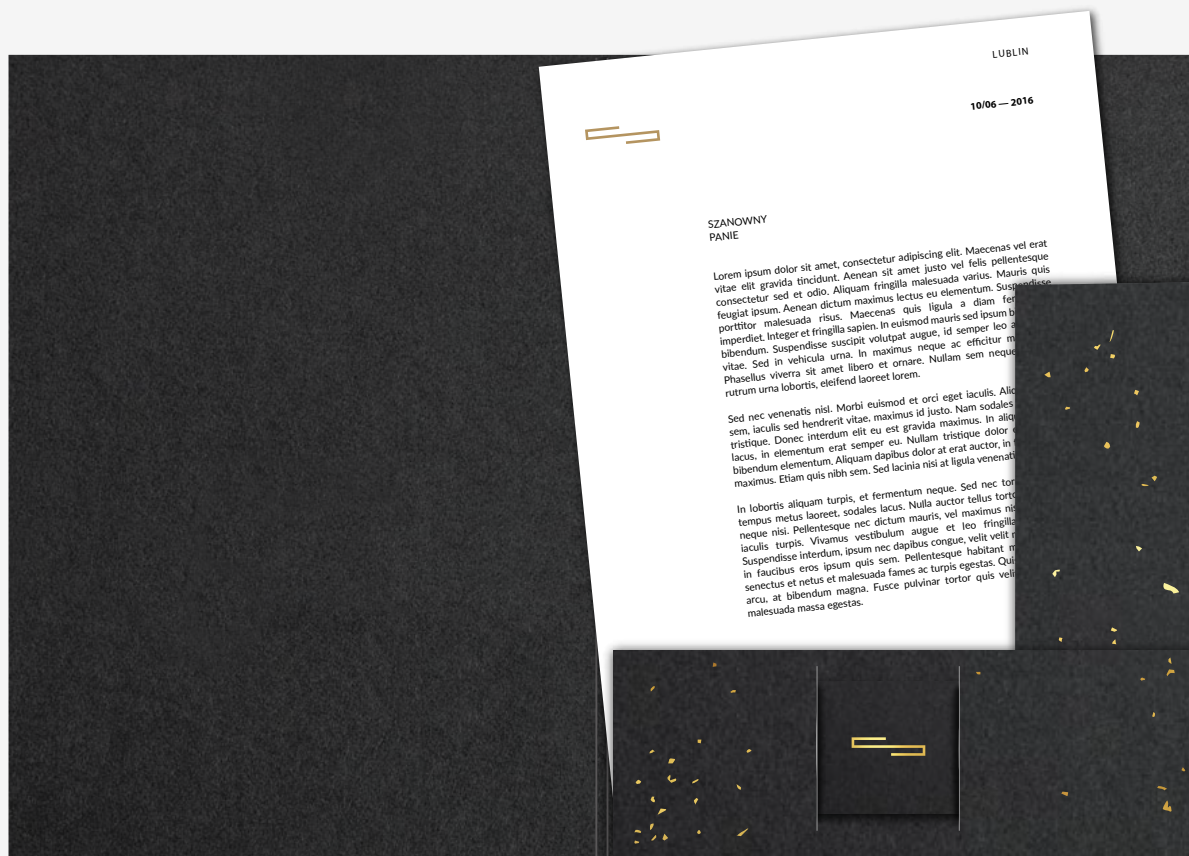

MATERIAŁY
PROMOCYJNE

TECZKA
wariant podstawowy

Format: .... mm
Papier: Keaycolour recycled Graphite, 300g/m², (Antalis)
nadruk PANTONE, hotstamping złotą folią