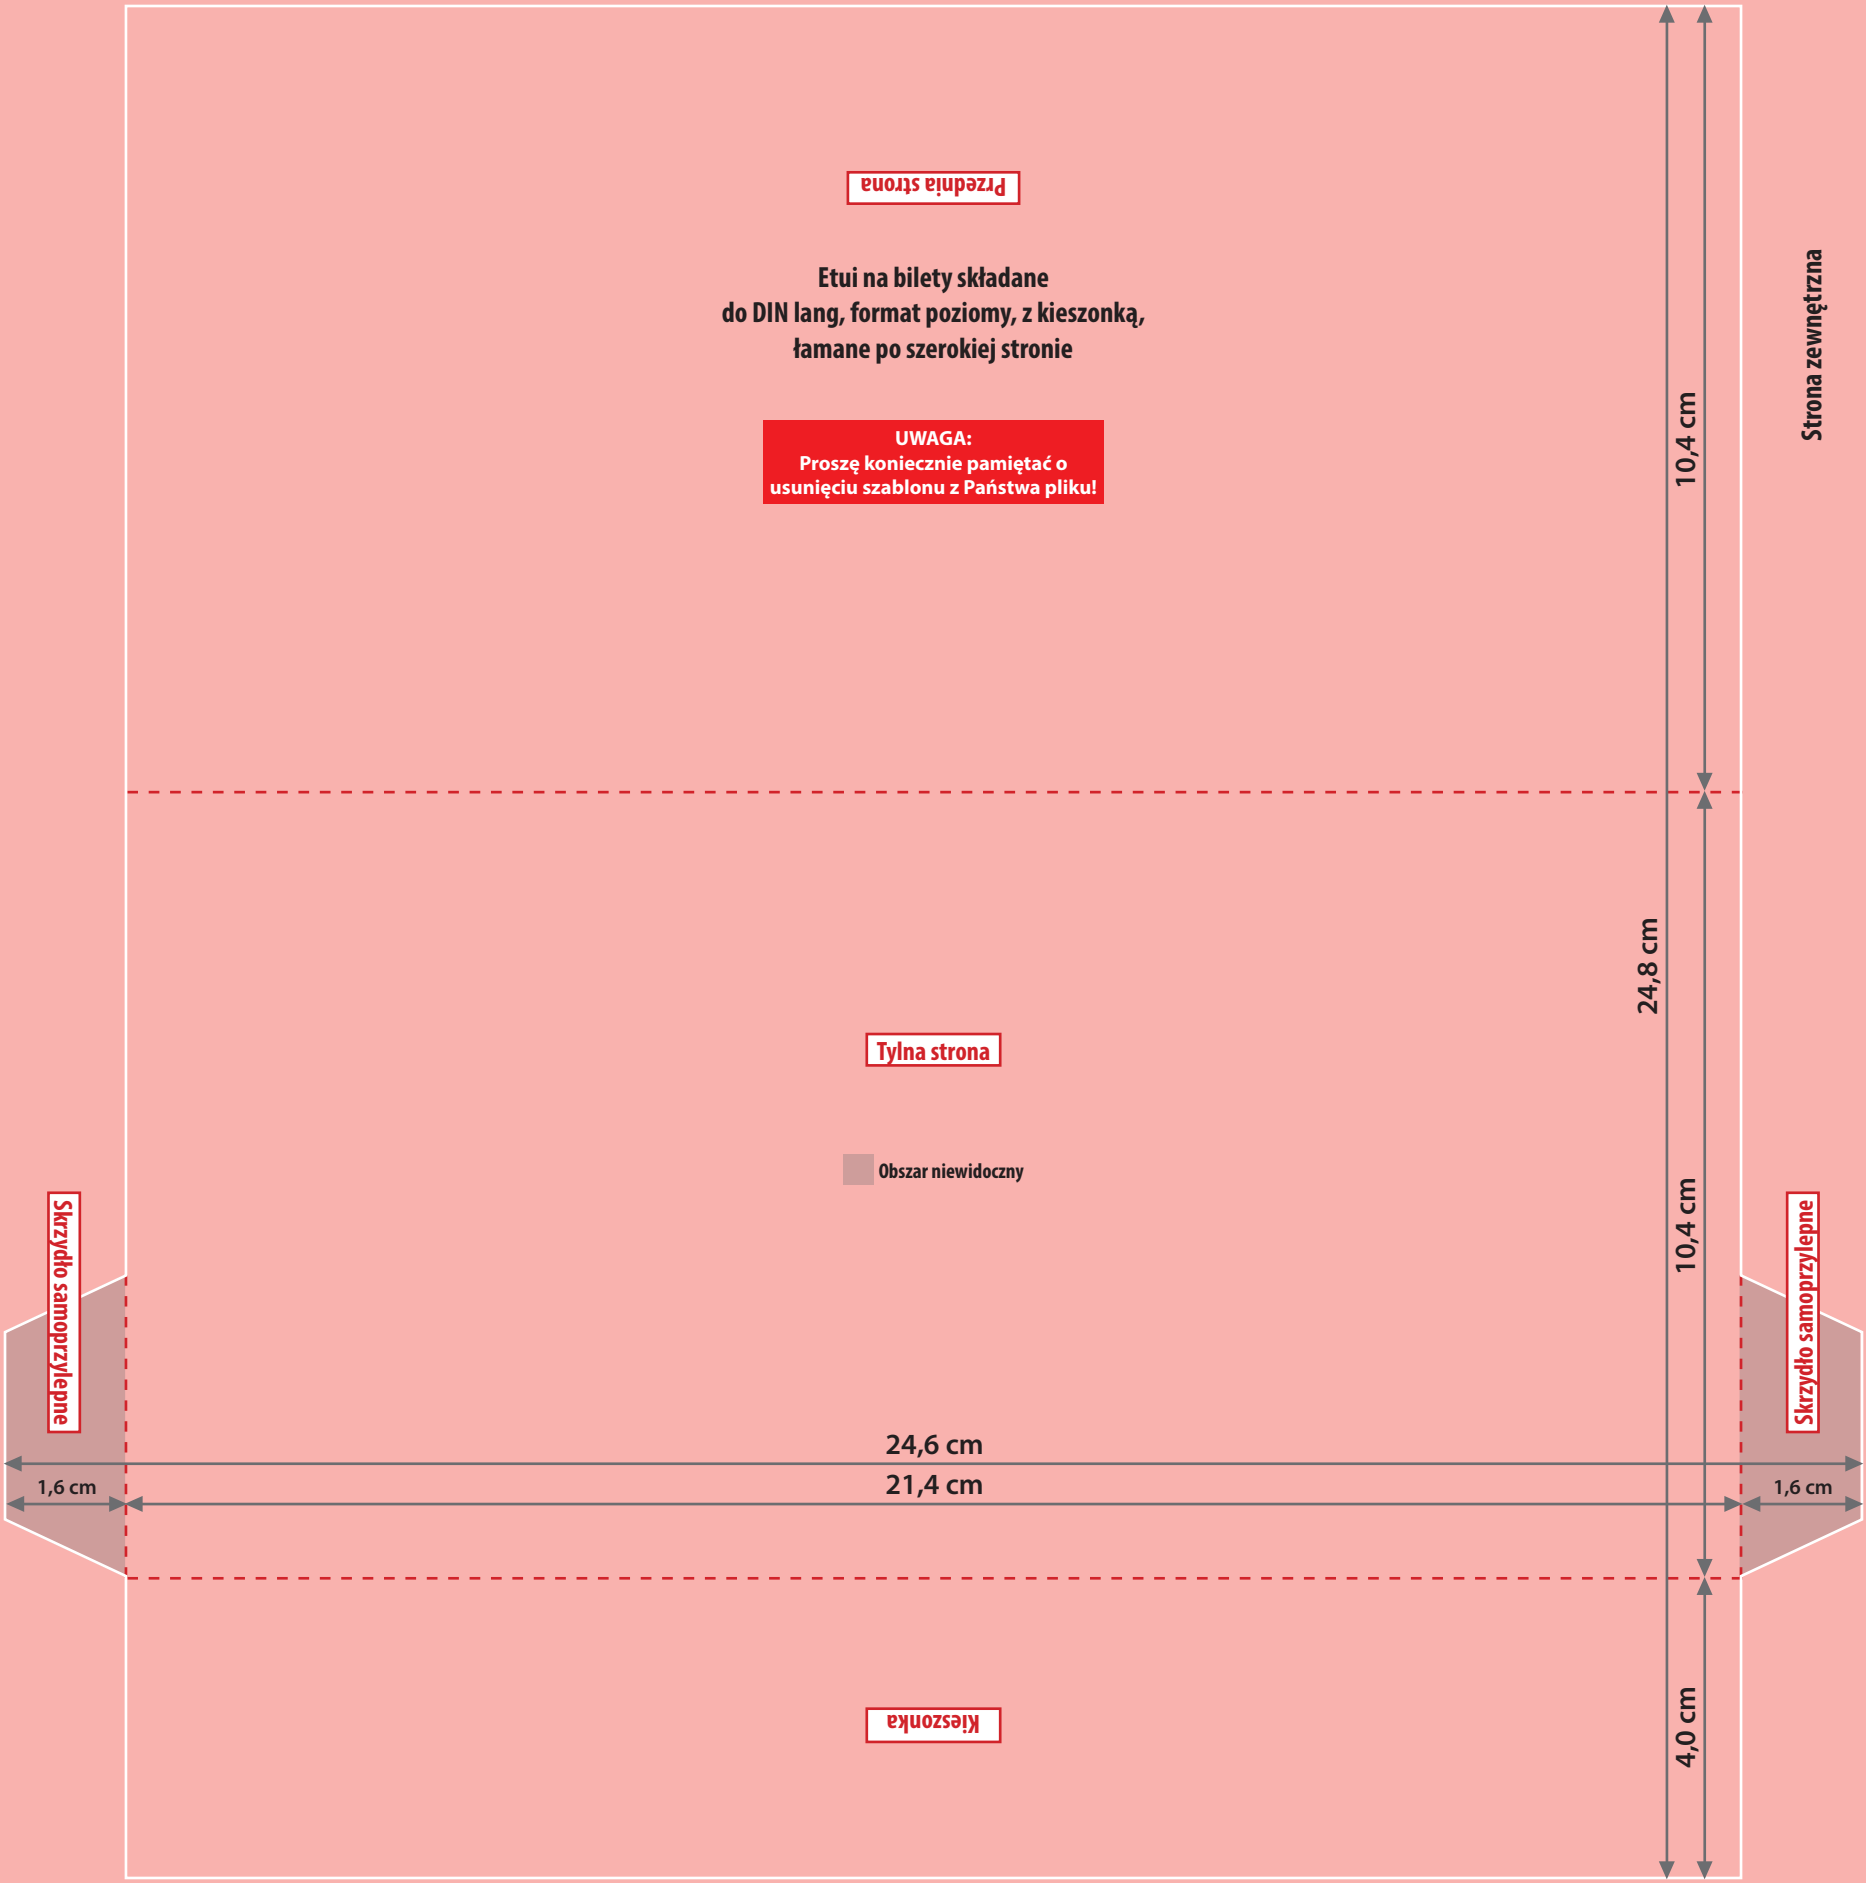

UWAGA:
Proszę koniecznie pamiętać o
usunięciu szablonu z Państwa pliku!

Tylna strona

Obszar niewidoczny

Skrzydło samoprzylepne

Skrzydło samoprzylepne

Kieszonka

10,4 cm

24,8 cm

10,4 cm

4,0 cm

Strona zewnętrzna

24,6 cm

21,4 cm

1,6 cm

1,6 cm

W środku

Etui na bilety składane
do DIN lang, format poziomy, z kieszonką,
łamane po szerokiej stronie

UWAGA:
Proszę koniecznie pamiętać o
usunięciu szablonu z Państwa pliku!

W środku

Obszar niewidoczny

Skrzydło samoprzylepne

Skrzydło samoprzylepne

Kieszonka

Strona wewnętrzna

10,4 cm

24,8 cm

10,4 cm

4,0 cm

24,6 cm